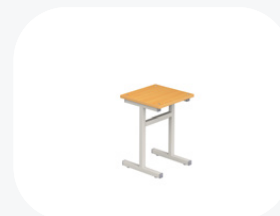

СБО1

Стеллаж библиотечный
односторонний

СБЭ1

Стеллаж библиотечный
демонстрационный

СТВ1

Стол-кафедра для выдачи
книг с тумбой

ШКЧ1

Шкаф для читательских
формуляров

Все виды школьной мебели (цвета корпуса, кромки и металлокаркаса)
могут быть изготовлены по индивидуальным размерам.

Цвет корпуса

Цвет кромки

Цвет металлокаркаса

Мебель для школьной столовой

Для производства столов для школьной столовой используется специальный пластик, предотвращающий порчу мебели при контакте с жидкостями. А конструкция столов позволяет подвешивать на них скамейки или табуреты для эффективной уборки помещения

СТЛН4.5
Стол на хромированных ножках

ТБР1.5
Табурет

СКМ3.5
Скамья трехместная

СТЛс6.5
Стол шестиместный с кронштейном для скамеек

Все виды школьной мебели (цвета корпуса, кромки и металлокаркаса) могут быть изготовлены по индивидуальным размерам.