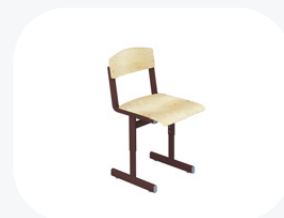

Цвет корпуса

Цвет кромки

Цвет металлокаркаса

Школьные столы и стулья на плоскоооальной трубе

Мебель на плоскооальной трубе обычно имеет современный и эстетически приятный внешний вид, который хорошо сочетается с современными школьными интерьерами. Способна выдерживать большие нагрузки и длительное использование в школьном процессе

Каркас
на плоскооальной трубе

СТОроП2.46
Стол с полкой,
наклон крышки (10°)

СТОрон2.46
Стол, наклон крышки
(0-35°)

СТУоп1.6
Стул нерегулируемый
с пластиковым сидением

СТОроп1.46
Стол одностольный
с полкой, наклон крышки
(10°)

СТОрон1.46
Стол одностольный,
наклон крышки (0-35°)

СТУро1.46
Стул регулируемый
по высоте

Все виды школьной мебели (цвета корпуса, кромки и металлокаркаса) могут быть изготовлены по индивидуальным размерам.

Цвет корпуса

Цвет кромки

Цвет металлокаркаса

Школьные столы и стулья на круглой трубе

Круглая труба имеет плавные края и не имеет острых углов, что повышает безопасность для учеников. Помимо безопасности такая мебель имеет современный и эстетически приятный дизайн, который может соответствовать современной обстановке классной комнаты