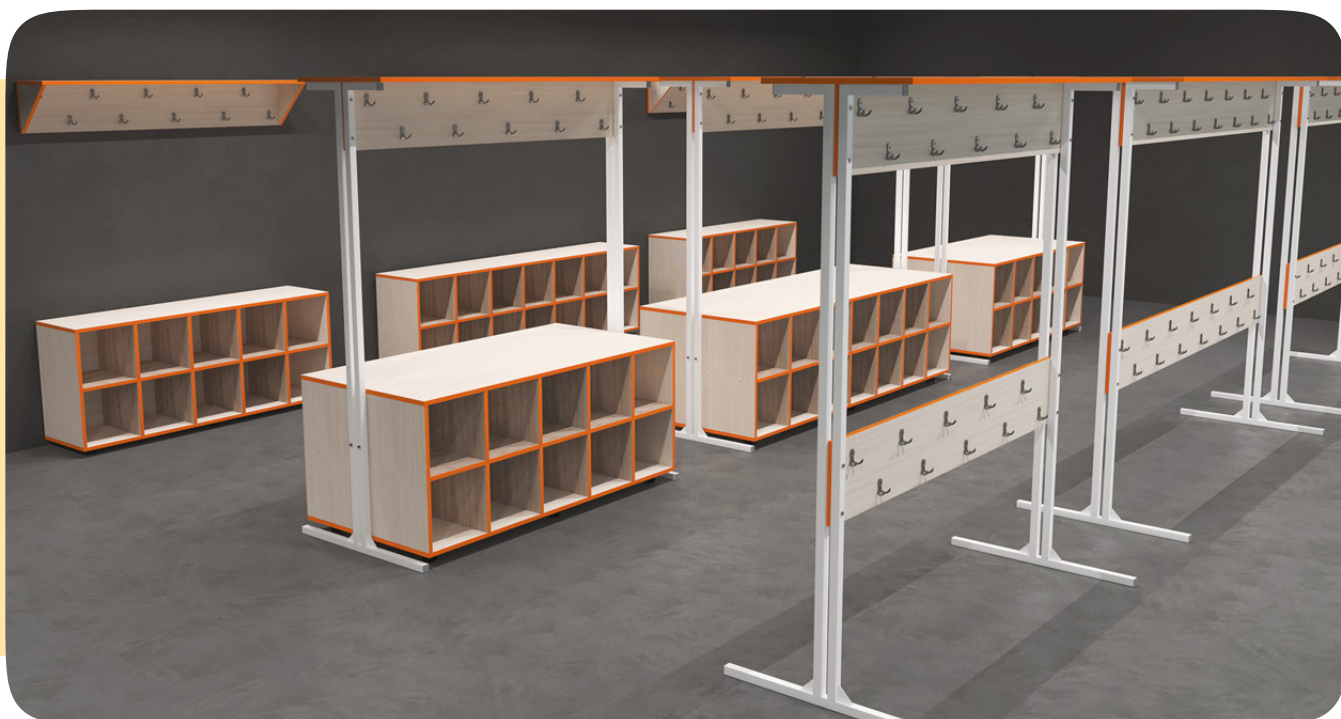

ВШЛт2.28

Вешалка двухсторонняя с тумбой для обуви на 28 мест

ВШЛт1.7

Вешалка с полкой и тумбой для обуви на 7 мест

ВШЛп2.20

Вешалка напольная на 20 мест

ВШЛт2.20

Вешалка двухсторонняя с тумбой для обуви на 20 мест