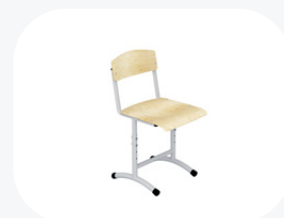

СТОрон1.46
Стол одностольный,
наклон крышки (0-35°)

СТУро1.46
Стул регулируемый
по высоте

Все виды школьной мебели (цвета корпуса, кромки и металлокаркаса) могут быть изготовлены по индивидуальным размерам.

Цвет корпуса

Цвет кромки

Цвет металлокаркаса

Школьные столы и стулья на круглой трубе

Круглая труба имеет плавные края и не имеет острых углов, что повышает безопасность для учеников. Помимо безопасности такая мебель имеет современный и эстетически приятный дизайн, который может соответствовать современной обстановке классной комнаты

Каркас
на круглой
трубе

СТХк1.46
Стол для кабинета
химии

СТФкб1.46
Стол для кабинета
физики с бортиком

СТХк1.46
Стол для кабинета
химии

СТОрк2.46
Стол регулируемый
по высоте

СТУркп1.46
Стул с пластиковой
спинкой/сидением

СТУрк1.46
Стул регулируемый
по высоте

Все виды школьной мебели (цвета корпуса, кромки и металлокаркаса) могут быть изготовлены по индивидуальным размерам.

Цвет корпуса

Цвет кромки

Цвет металлокаркаса

Мебель для специализированных кабинетов