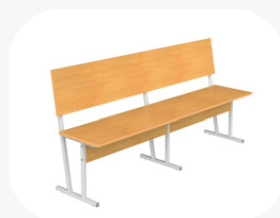

СКА2
Скамья трехместная