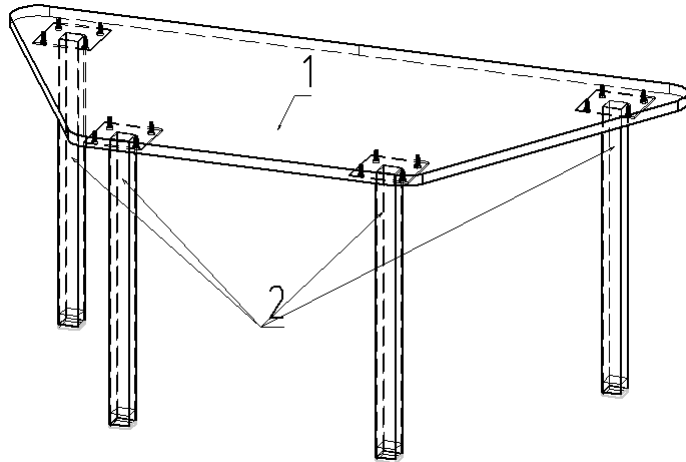

Стол игровой трапеция р.гр. № 00, 0, 1, 2, 3

УСТДт2.00 - УСТДт2.3

Стол предназначен для занятий учащимся детского сада.

Комплектность

1. Крышка 1039x500	1 шт.
2. Металлическая стойка	4 шт.

Фурнитура

1. Евровинт 6.3x13	16 шт.
2. Евроключ	1 шт.

Порядок сборки

1. При помощи евровинтов (поз.1) произвести сборку крышки (поз.1) с металлическими стойками (поз.2) с помощью евроключа (поз.2).

Примечание: В процессе эксплуатации происходит ослабление болтового соединения. Во избежание расшатывания и скрипа изделия необходимо периодически подкручивать гайки.