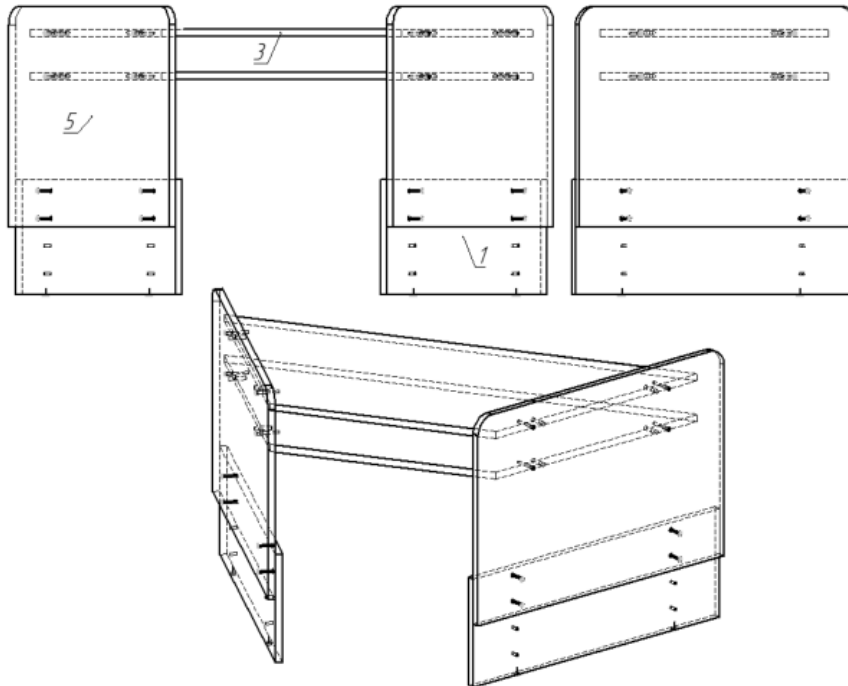

## Стол игровой трапеция р.гр. № 1-3 УСТДртк2.13

Стол предназначен для занятий учащихся детского сада.

Спецификация на крепеж, фурнитуру Спецификация на ДСП ламинированное 16 мм

Наименование	Кол-во	Поз.	Наименование	Кол-во	Готовая деталь	
					Длина	Ширина
Конфирмат 7x50	8	1	Вертикальная	2	250	698
Стяжка межсекционная М4•27•М4•15	8	3	Крышка	2	1093	496
Шкант 8x35	8	5	Вертикальная	2	480	698
Подпятник с гвоздем	4					

## Порядок сборки

1. Соедините боковины (поз.5) и стойки (поз.1) с помощью стяжек межсекционных на нужной вам высоте.
2. Установите в крышки (поз.3) шканты 8x35.
3. При помощи конфирматов 7x50 произвести сборку крышек (поз.3) с боковинами (поз.5).
4. Для окончательной сборки установите подпятники в стнование боковин.