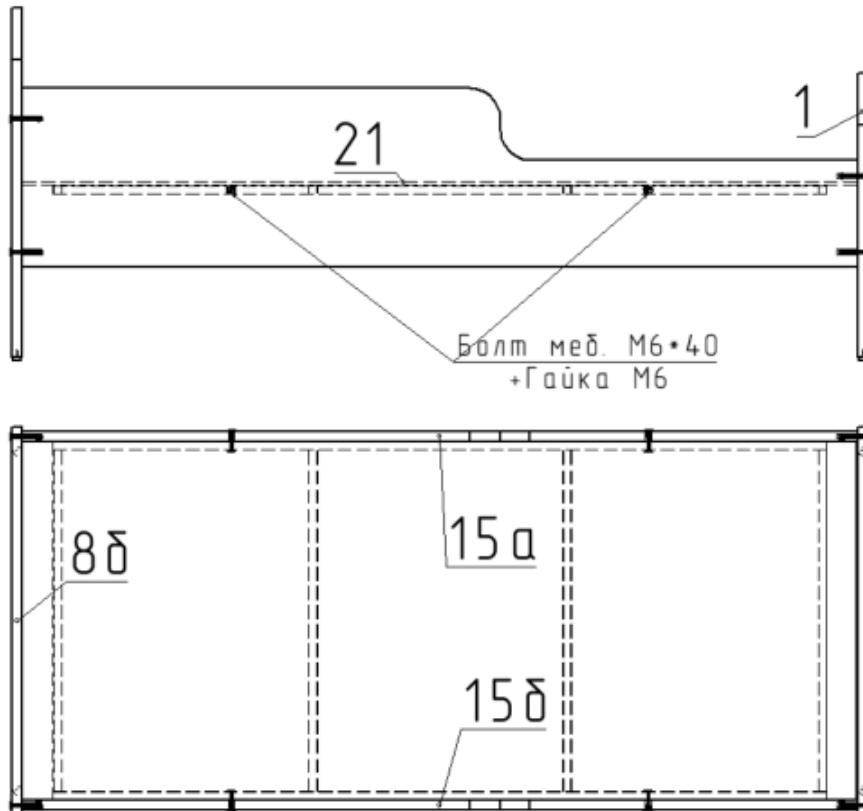

## Кровать детская с бортиками УКРД1.02.

Кровать предназначена для отдыха учащихся детских садов.

Спецификация на крепеж, фурнитуру

Наименование	Кол-во
Болт мебельный М6х40 ГОСТ 7801	4
Бачонок	8
Винт М6•50 с плоской головкой и бн. шестигр	12
Подпятник с гвоздем	4

Спецификация на ДСП ламинированное 16 мм

Поз.	Наименование	Кол-во	Готовая деталь	
			Длина	Ширина
1	Спинка задняя	1	478,5	650
8δ	Спинка передняя	1	588,5	650
15а	Царга	1	1404	300
15δ	Царга	1	1404	300

Спецификация на МДФ 6 мм

Поз.	Наименование	Кол-во	Готовая деталь	
			Длина	Ширина
21	Основание	1	1402	602