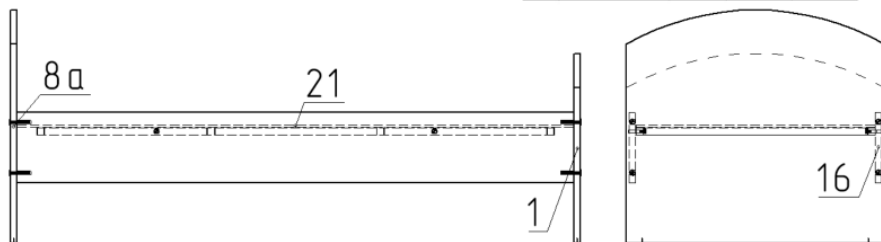

Кровать детская УКРД1.01.

Кровать предназначена для отдыха учащихся детских садов.

Спецификация на крепеж, фурнитуру Спецификация на ДСП ламинированное 16 мм

Наименование	Кол-во
Винт М6•50 с плоской головкой и фн. шестигр	8
Болт медельный М6х40 ГОСТ 7801	4
Подпятник с гвоздем	4
Бачонок	8
Гайка М6 ГОСТ 5927	4

Поз.	Наименование	Кол-во	Готовая деталь	
			Длина	Ширина
1	Спинка задняя	1	478,5	650
8а	Спинка передняя	1	588,5	650
16	Царга	2	1404	178

Спецификация на МДФ 6 мм

Поз.	Наименование	Кол-во	Готовая деталь	
			Длина	Ширина
21	Основание	1	1402	602

Порядок сборки

1. При помощи болтов М6х40 прикрепите царги (поз.16) к металлическому основанию-ложу зажав гайкой М6. Закрепите спинки (поз.1 и 8а) к собранной конструкции с помощью винтов М6х50 и бачонков.
2. Для завершения сборки изделия уложите на собранный каркас кровати основание из МДФ (поз.21) и вбейте подпятники в основание спинок.