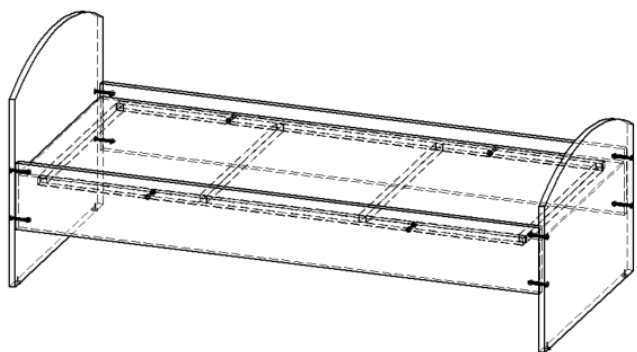

Кровать детская УКРД1.01.

Кровать предназначена для отдыха учащихся детских садов.

Спецификация на крепеж, фурнитуру Спецификация на ДСП ламинированное 16 мм

Наименование	Кол-во
Винт М6•50 с плоской головкой и фн. шестигр	8
Болт медельный М6х40 ГОСТ 7801	4
Подпятник с гвоздем	4
Бачонок	8
Гайка М6 ГОСТ 5927	4

Поз.	Наименование	Кол-во	Готовая деталь	
			Длина	Ширина
1	Спинка задняя	1	478,5	650
8а	Спинка передняя	1	588,5	650
16	Царга	2	1404	178

Спецификация на МДФ 6 мм

Поз.	Наименование	Кол-во	Готовая деталь	
			Длина	Ширина
21	Основание	1	1402	602

Порядок сборки

1. При помощи болтов М6х40 прикрепите царги (поз.16) к металлическому основанию-ложу зажав гайкой М6. Закрепите спинки (поз.1 и 8а) к собранной конструкции с помощью винтов М6х50 и бачонков.
2. Для завершения сборки изделия уложите на собранный каркас кровати основание из МДФ (поз.21) и вбейте подпятники в основание спинок.