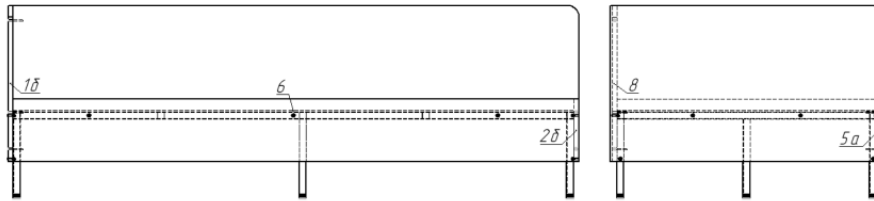

Кровать односпальная на металлокаркасе с высокой царгой УКРВм1.80.03.

Кровать предназначена для отдыха.

Спецификация на крепеж, фурнитуру

Наименование	Кол-во
Болт М6×25 ГОСТ 7801	14
Гайка М6 ГОСТ 5927	14
Заглушка 25×25	5
Конфирмат 7×50	8
Заглушка конфирмата	8

Спецификация на ДСП ламинированное 16 мм

Поз.	Наименование	Кол-во	Готовая деталь	
			Длина	Ширина
1б	Спинка передняя	1	545,5	850
2б	Спинка задняя	1	220	806
5а	Царга	1	1974	220
8	Царга	1	1974	545,5

Спецификация на МДФ 6 мм

Поз.	Наименование	Кол-во	Готовая деталь	
			Длина	Ширина
6	Основание	1	1956	906

Порядок сборки

1. Соедините царги (поз.5а и 8) и спинки (поз.1б и 2б) с помощью конфирмата 7×50. После этого с помощью 3 болтов мебельных М6×25 и гайк М6 прикрепите к металлокаркасу царги (поз.5а и 8).
2. Таким же образом закрепите спинку переднюю (поз.1б) и спинку заднюю (поз.2б) к металлокаркасу с помощью болтов М6×25 и гайк М6. Далее затяните все болтовые соединения.
3. Далее для завершения сборки изделия уложите на собранный каркас кровати основание из МДФ (поз.6).