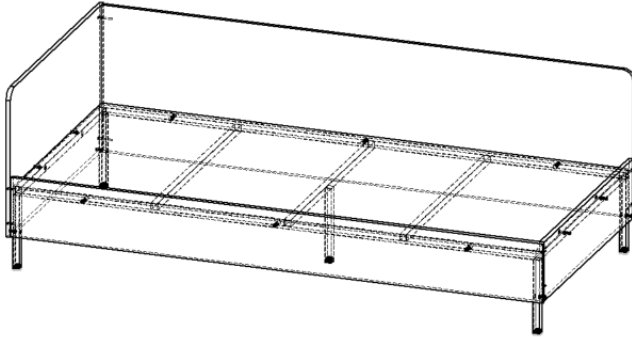

Кровать односпальная на металлокаркасе с высокой царгой УКРВм1.80.03.

Кровать предназначена для отдыха.

Спецификация на крепеж, фурнитуру

Наименование	Кол-во
Болт М6×25 ГОСТ 7801	14
Гайка М6 ГОСТ 5927	14
Заглушка 25×25	5
Конфирмат 7×50	8
Заглушка конфирмата	8

Спецификация на ДСП ламинированное 16 мм

Поз.	Наименование	Кол-во	Готовая деталь	
			Длина	Ширина
1б	Спинка передняя	1	545,5	850
2б	Спинка задняя	1	220	806
5а	Царга	1	1974	220
8	Царга	1	1974	545,5

Спецификация на МДФ 6 мм

Поз.	Наименование	Кол-во	Готовая деталь	
			Длина	Ширина
6	Основание	1	1956	906

Порядок сборки

1. Соедините царги (поз.5а и 8) и спинки (поз.1б и 2б) с помощью конфирмата 7×50. После этого с помощью 3 болтов мебельных М6×25 и гайк М6 прикрепите к металлокаркасу царги (поз.5а и 8).
2. Таким же образом закрепите спинку переднюю (поз.1б) и спинку заднюю (поз.2б) к металлокаркасу с помощью болтов М6×25 и гайк М6. Далее затяните все болтовые соединения.
3. Далее для завершения сборки изделия уложите на собранный каркас кровати основание из МДФ (поз.6).