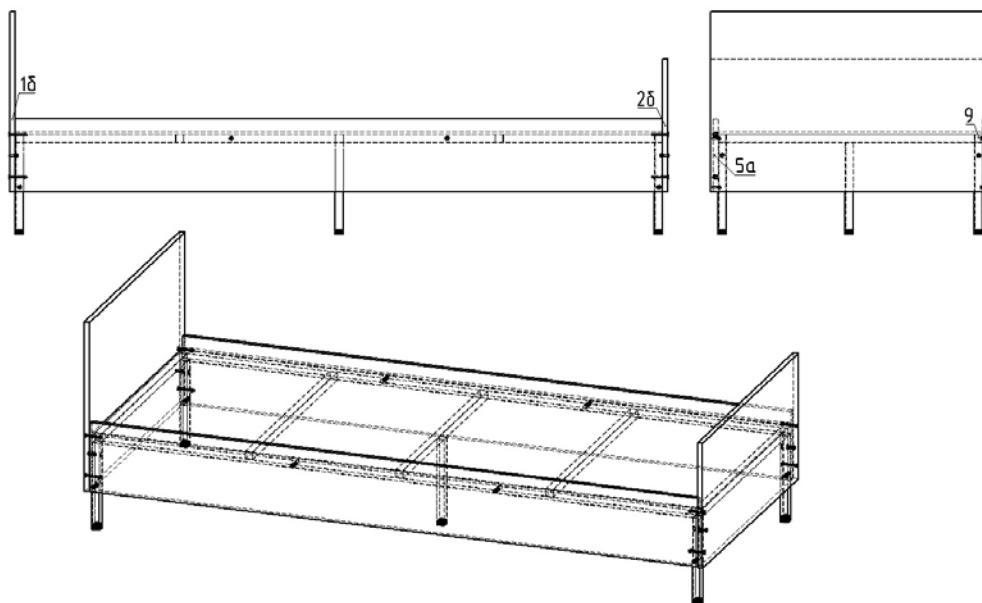

Кровать односпальная на металлокаркасе УКРВм1.80.01.

Кровать предназначена для отдыха.

Изделие КРВм1.80.01

Спецификация на крепеж, фурнитуру

Наименование	Кол-во
Болт мебельный М6х25 ГОСТ 7801	12
Бочонок	8
Винт М6х50 с плоской головкой и вн. шестигр	8
Гайка М6 ГОСТ 5927	12
Заглушка 25х25	5

Изделие КРВм1.80.01

Спецификация на ДСП ламинированное 16 мм

Поз.	Наименование	Кол-во	Готовая деталь	
			Длина	Ширина
1б	Спинка передняя	1	545,5	844
2б	Спинка задняя	1	401,5	844
5а	Царга	2	1956	220

Спецификация на МДФ 6 мм

Поз.	Наименование	Кол-во	Готовая деталь	
			Длина	Ширина
6	Основание	1	1956	806

Порядок сборки

1. Установите в отверстия царг (поз.5а) бочонки. После этого с помощью 4 болтов мебельных М6х25 и гаек М6 прикрепите к металлокаркасу царги (поз.5а), по 2 болта к ложу и по 1 на ногу. Таким же моментом закрепите спинку переднюю (поз.1а) и спинку заднюю (поз.2а) к ногам с помощью болтов М6х25 и гаек М6. Далее затяните спинки и царги с помощью болтов М6х50.
2. Далее для завершения сборки изделия уложите на собранный каркас кровати основание из МДФ (поз.6).