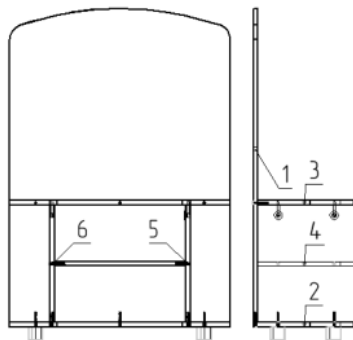

Игровой модуль «Трюмо» УИГМ-4.

Спецификация на крепеж, фурнитуру

Наименование	Кол-во
Заглушка к эксцен. в цвет	4
Конфирмат 7x50	14
Ножка для шкафов D50x44	4
Стойка эксцентрика	4
Эксцентрик	4

Спецификация на ДСП ламинированное 16 мм

Поз	Наименование	Кол-во	Готовая деталь	
			Длина	Ширина
1	Фронтальная	1	1072	754
2	Горизонтальная	1	754	346
3	Горизонтальная	1	754	330
4	Горизонтальная	1	448	329
5	Вертикальная	1	400	329
6	Вертикальная	1	400	329