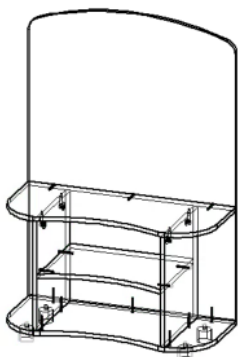

Игровой модуль «Трюмо» УИГМ-4.

Спецификация на крепеж, фурнитуру

Наименование	Кол-во
Заглушка к эксцен. в цвет	4
Конфирмат 7x50	14
Ножка для шкафов D50x44	4
Стойка эксцентрика	4
Эксцентрик	4

Спецификация на ДСП ламинированное 16 мм

Поз	Наименование	Кол-во	Готовая деталь	
			Длина	Ширина
1	Фронтальная	1	1072	754
2	Горизонтальная	1	754	346
3	Горизонтальная	1	754	330
4	Горизонтальная	1	448	329
5	Вертикальная	1	400	329
6	Вертикальная	1	400	329

Порядок сборки

1. Вставьте ножки в полки (поз.2). Далее закрепите боковые стенки (поз.5 и 6) к полке (поз.2) на конфирмат 7x50, установите полку (поз.4) и закрепите к боковым стенкам (поз.5 и 6) на конфирмат 7x50.
2. Вкрутите в крышку (поз.3) стойки эксцентрика и уложив ее на стенки боковые зажмите все бочонками.
3. Закрепите собранной конструкции ранее стенку заднюю (поз.1) на конфирматы 7x50.
4. Для окончательной сборки заглушите весь видимый крепеж заглушками.